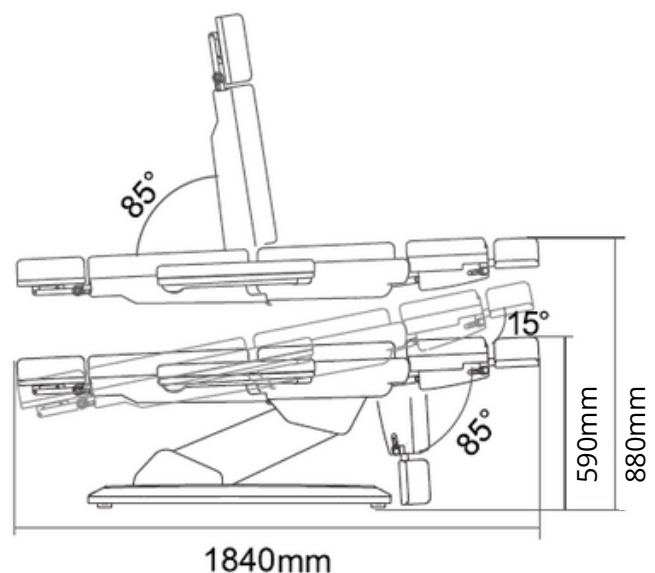

**Motorer:** 3

**Styres:** Innebygde knapper

**Lengde:** 184 cm

**Høyde:** 59 - 88 cm

**Bredde:** 58 - 85 cm (bredde med armlene)

**Maksvekt:** 175kg

**N.W.:** 88kg

**G.W.:** 100kg

**Emballasje:** 148x72x64cm

**Tillegg:**

Håndkontroll

Fotkontroll

Benkepapirholder