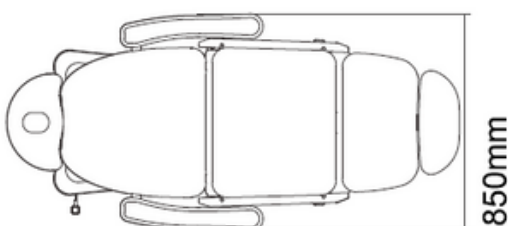

**Motorer:** 3

**Styres:** Innebygde knapper

**Lengde:** 184 cm

**Høyde:** 59 - 88 cm

**Bredde:** 58 - 85 cm (bredde med armlene)

**Maksvekt:** 175kg

**N.W.:** 88kg

**G.W.:** 100kg

**Emballasje:** 148x72x64cm

**Tillegg:**

Håndkontroll

Fotkontroll

Benkepapirholder