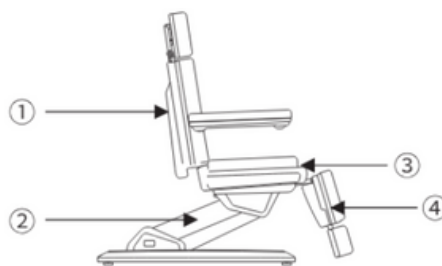

Ronda behandlingsbenk

Art.nr: 1002235B

Tekniske parametere

Støm	AC 100-120v or AC 220-240V, 50/60Hz
Maksimal effekt	300W
Omgivelsestemperatur	0°C-40°C
Relativ luftfuktighet	30%-90%
Løftekapasitet	175kg
Pakkestørrelse	148x72x64

1. justering av ryggstøttens vinkel
2. hevejustering av hele sengen
3. justering av setets vinkel
4. justering av fotstøttens vinkel

Vedlikehold:

Etter bruk, rengjør stolen med et nøytralt rengjøringsprodukt. Desinfeksjon som inneholder alkohol, syre, eller er alkalisk anbefales ikke.

Smør bevegende deler jevnlig (en gang i året).