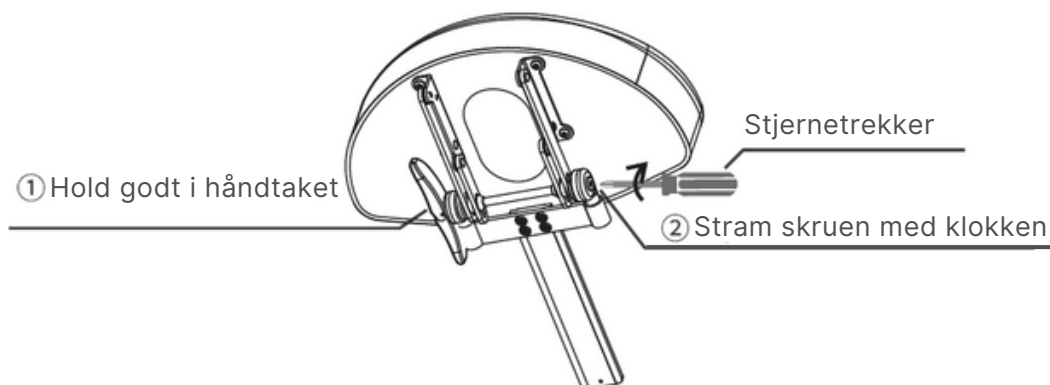

Stramming av hodestøtte